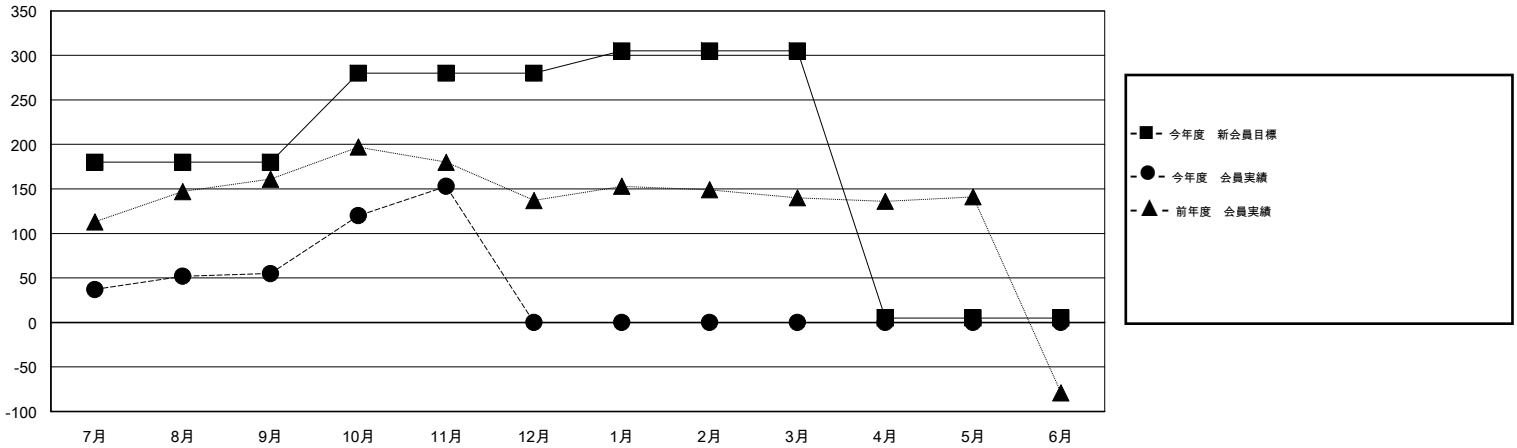

# MONTHLY MEMBERSHIP PROGRESS REPORT

District 336 A

Results as of: 11/30/2015

GMT: Masayoshi Maruyama

地域 JAPAN

GMT会則地域 5-Jap

クラブ				
結果 : 2015-2016				
四半期	新クラブ目標	新クラブ	解散クラブ	純増 / 減
7月/8月/9月	0	0	0	0
10月/11月/12月	0	0	0	0
1月/2月/3月	1	0	0	0
4月/5月/6月	0	0	0	0

名				
結果 : 2015-2016				
四半期	新会員目標	チャーターメン バー / 新会員	退会者	純増 / 減
7月/8月/9月	180	149	94	55
10月/11月/12月	100	143	45	98
1月/2月/3月	25	0	0	0
4月/5月/6月	-300	0	0	0

新クラブ目標及び実績累計

会員目標及び実績累計

解散クラブ: 0	98 CLUBS OF 148 一名以上の新会員を登録	男女別
		男性 4,776 (75.20%)
		女性 1,575 (24.80%)
退会者	<a href="#">健康診断データはこちら</a>	家族会員 2,214
物故会員 16		世帯主 1,014
クラブ解散 0		世帯主以外 1,200
その他 123		
合計 139		